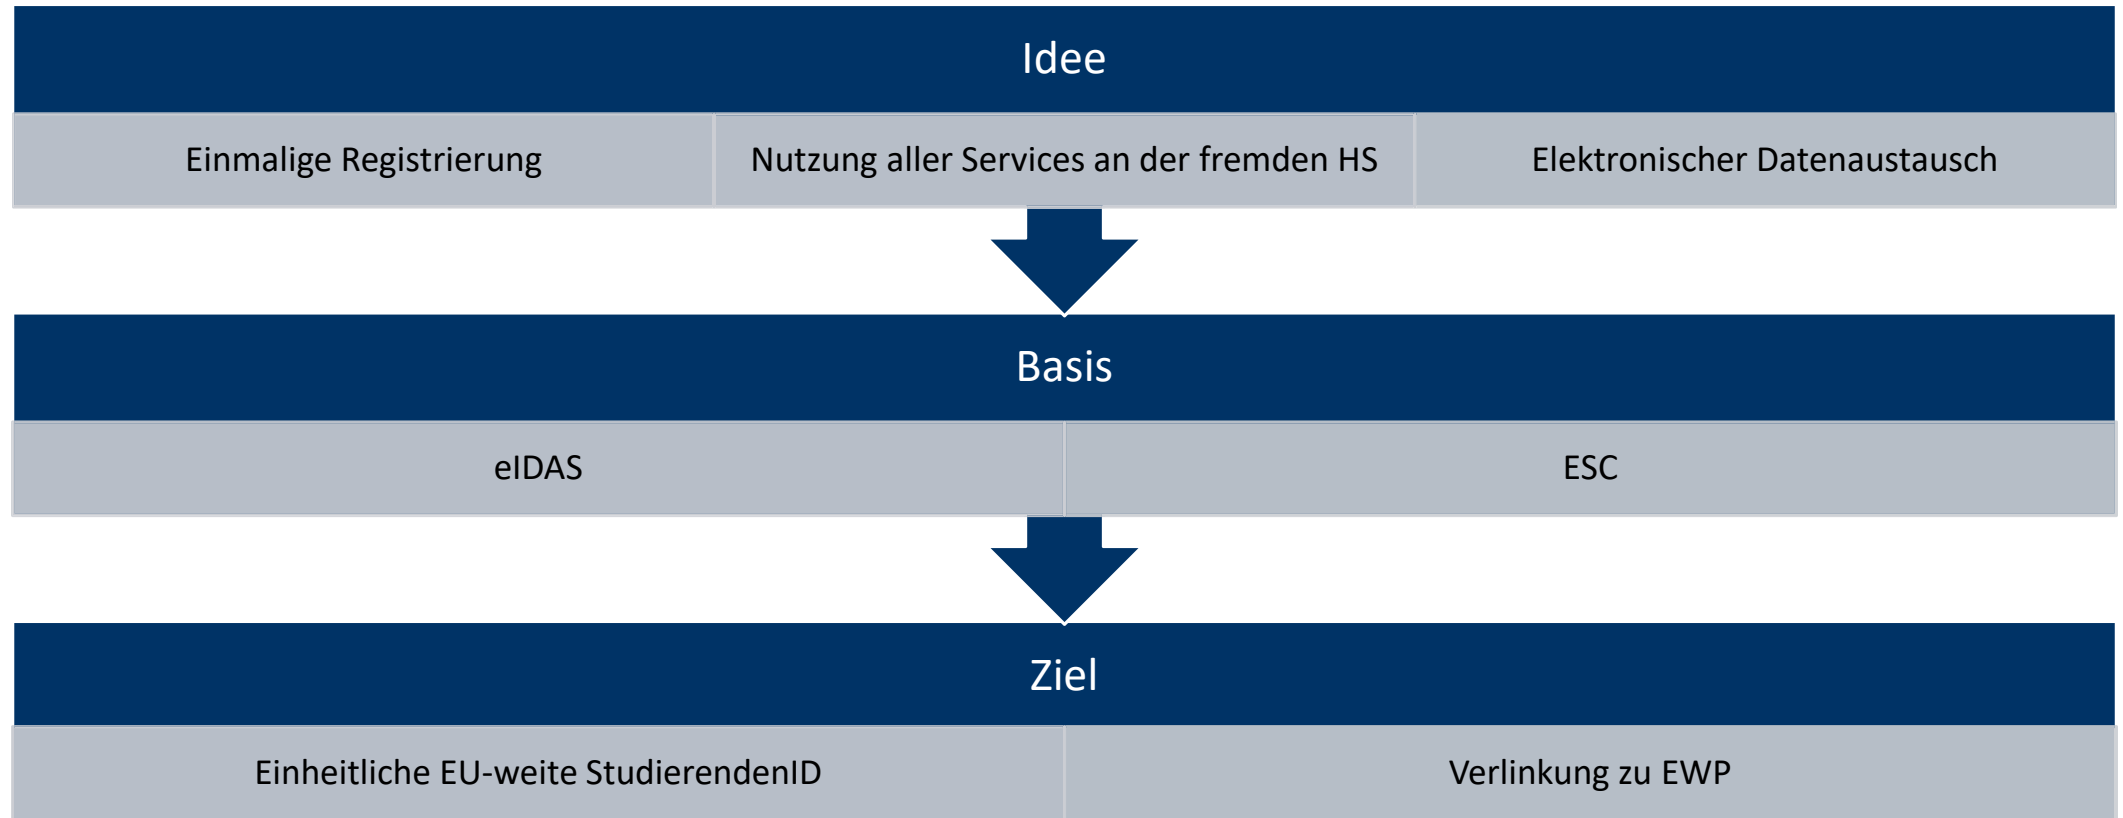

Semesterticket

- Optisches Semesterticket mit TRW Technologie
- Elektronisches Ticket geplant

Der Prozess – (Beispiel HU)

Wie funktioniert es?

Eigenentwicklung Made in Berlin

Software

- Kartenmanagement (KMS3)
- Alle gängigen Campusmanagementsysteme ankoppelbar

Automaten

- 24/7 zertifiziert
- Konzeption und Software Eigenentwicklung
- Hardware Lieferant in Nürnberg

Internationale Kooperationen

European Student Card

Beispiel

Studierender einer
HS in Berlin

Kurzaufenthalt in
Paris

Nutzung der lokalen
Universitätsbibliothek
mit Status
Studierender

MyAcademicID

Zukunft

Lokale Karte

- 2017

ESC Karte

- 2020

Virtuelle Karte
App auf Smartphone